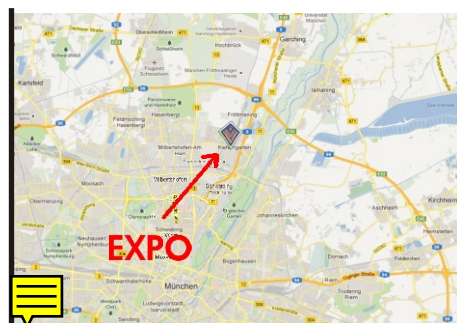

Kirvani / Katja Wentz

T : +49 (0)1 573 473 3171

E : katja@kirvani.com

I : www.kirvani.com